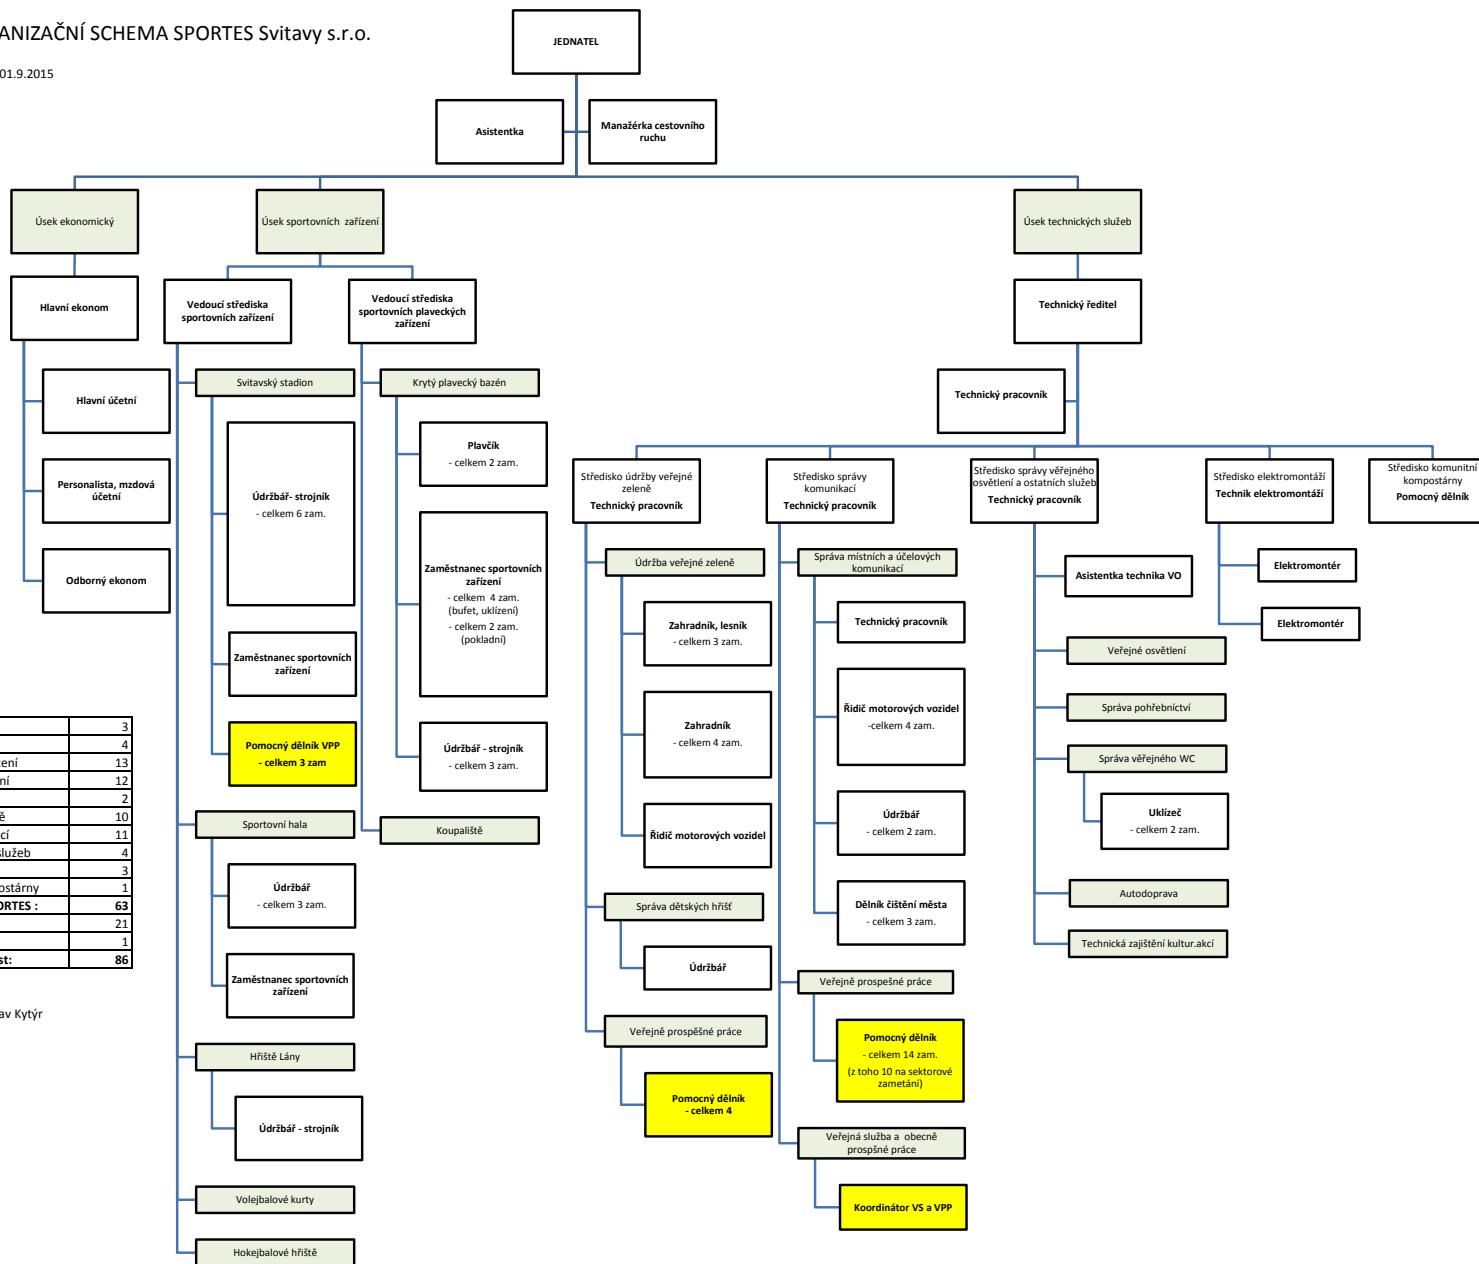

# ORGANIZAČNÍ SCHEMA SPORTEŠ Svitavy s.r.o.

Platné od 01.9.2015

### Celkem pracovních míst :

Úsek jednatele společnosti	3
Úsek ekonomický	4
Středisko sportovních zařízení	13
Stř.sport.plaveckých zařízení	12
Správa technického úseku	2
Středisko údržby veřejné zeleně	10
Středisko správy komunikací	11
Středisko správy VO a ost.sluzeb	4
Středisko elektromontáží	3
Středisko komunitní kompostárny	1
<b>CELKEM za společnost SPORTEŠ :</b>	<b>63</b>
Veřejné propěšné práce	21
Koordinátor VS a OPP	1
<b>CELKEM včetně VPP pr.míst:</b>	<b>86</b>