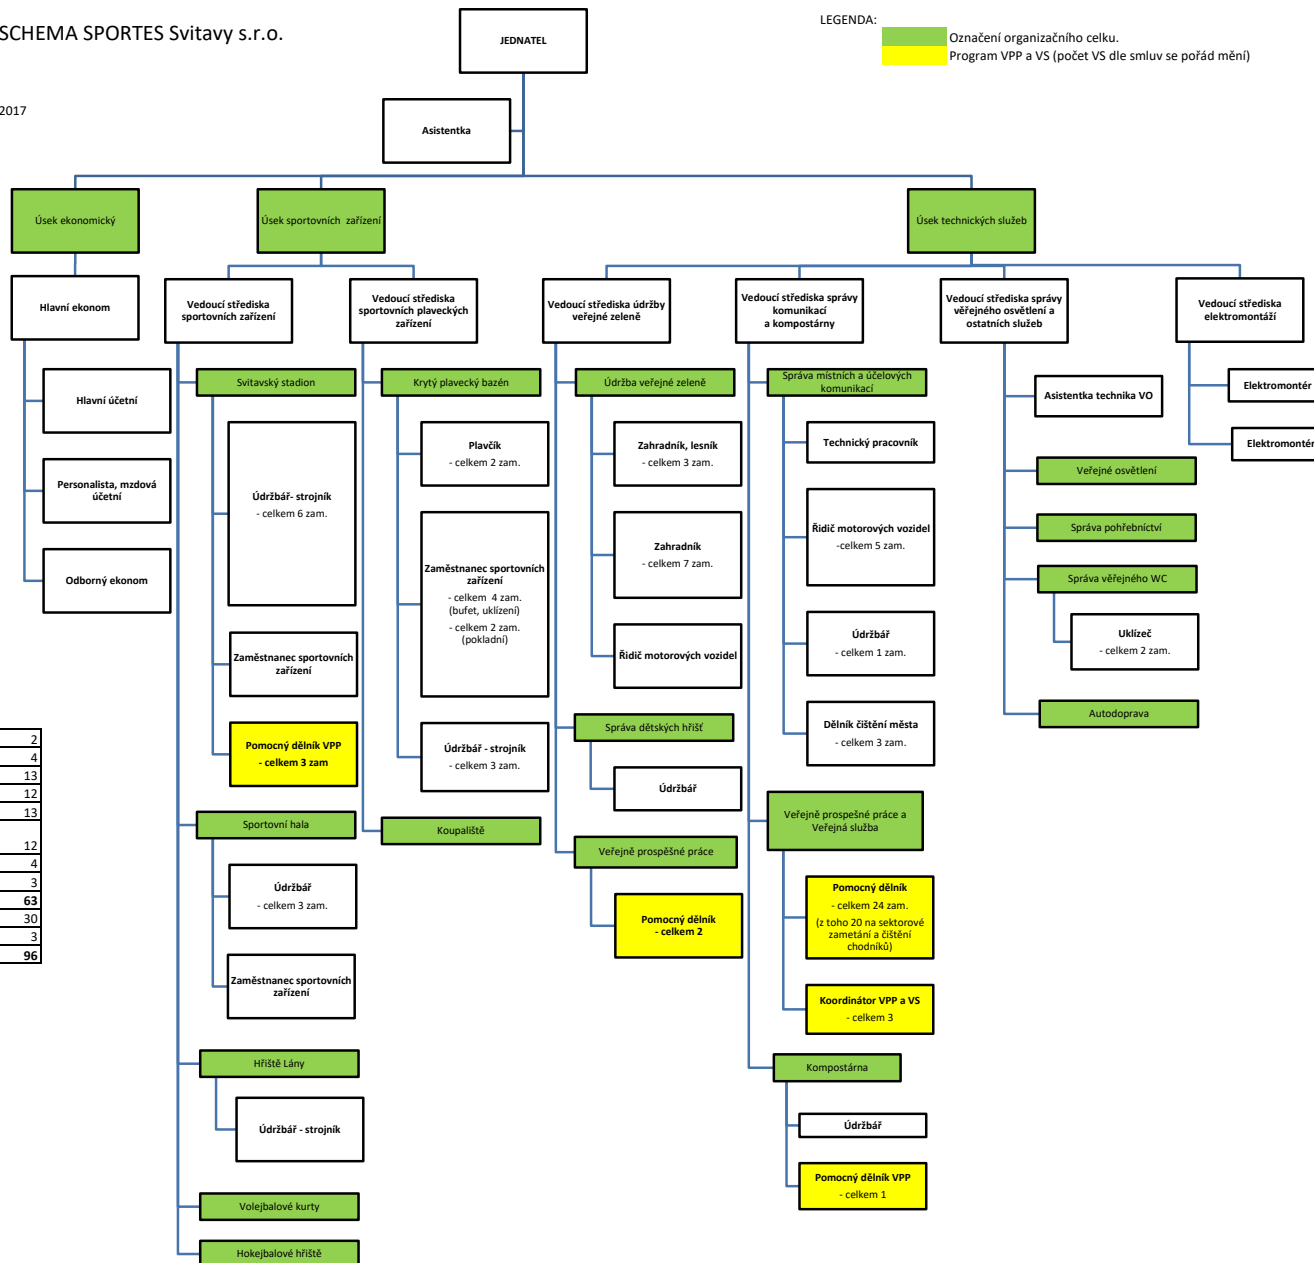

# ORGANIZAČNÍ SCHEMA SPORTEŠ Svitavy s.r.o.

Platné od 1.1.2018

Schváleno radou dne 7.11.2017

LEGENDA:

- Označení organizačního celku.
- Program VPP a VS (počet VS dle smluv se pořádá mění)

**Celkem pracovních míst :**

Úsek jednatele společnosti	2
Úsek ekonomický	4
Středisko sportovních zařízení	13
Stř.sport.plavečkových zařízení	12
Středisko údržby veřejné zeleně	13
Středisko správy komunikací a kompostárny	12
Středisko správy VO a ost.služeb	4
Středisko elektromontáží	3
<b>CELKEM za společnost SPORTEŠ :</b>	<b>63</b>
Veřejně prospěšné práce	30
Koordinátor VPP a VS	3
<b>CELKEM včetně VPP pr.míst:</b>	<b>96</b>