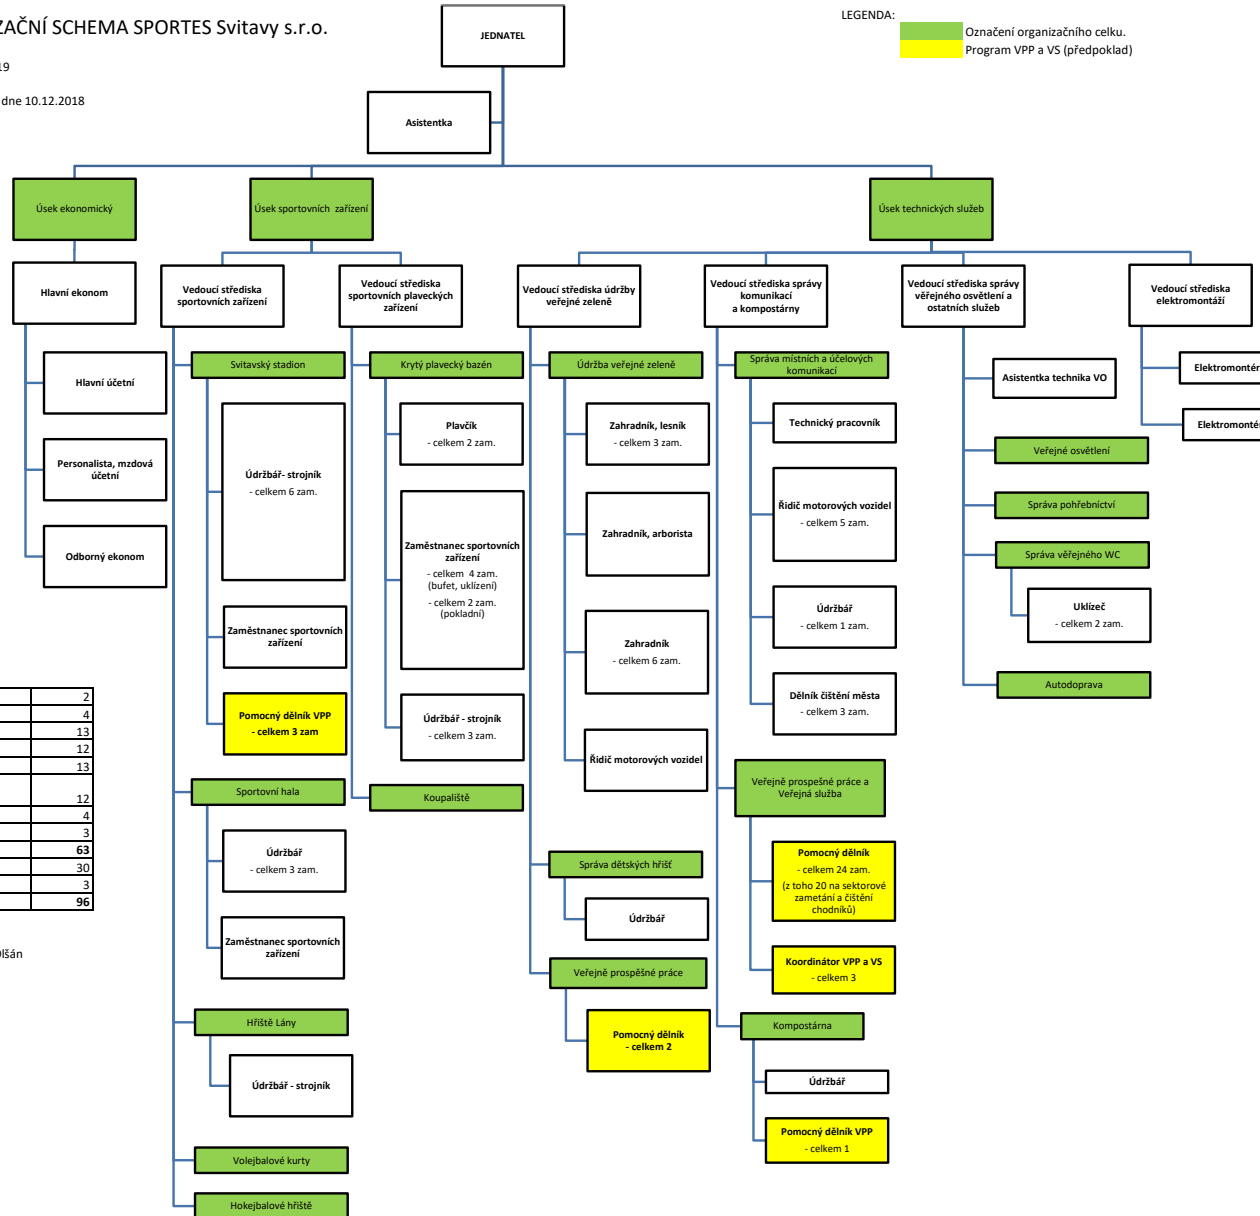

ORGANIZAČNÍ SCHEMA SPORTEŠ Svitavy s.r.o.

Platné od 1.1.2019

Schváleno radou dne 10.12.2018

LEGENDA:

Označení organizačního celku.
 Program VPP a VS (předpoklad)

Celkem pracovních míst:

Úsek jednatele společnosti	2
Úsek ekonomický	4
Středisko sportovních zařízení	13
Stř.sport.plavečkových zařízení	12
Středisko údržby veř zeleně	13
Středisko správy komunikací a kompostárny	12
Středisko správy VO a ost.sluzeb	4
Středisko elektromontáží	3
CELKEM za společnost SPORTEŠ :	63
Veřejně prospěšné práce	30
Koordinátor VPP a VS	3
CELKEM včetně VPP pr.míst:	96

Dne 29.11.2018, Ing. Bronislav Olšán