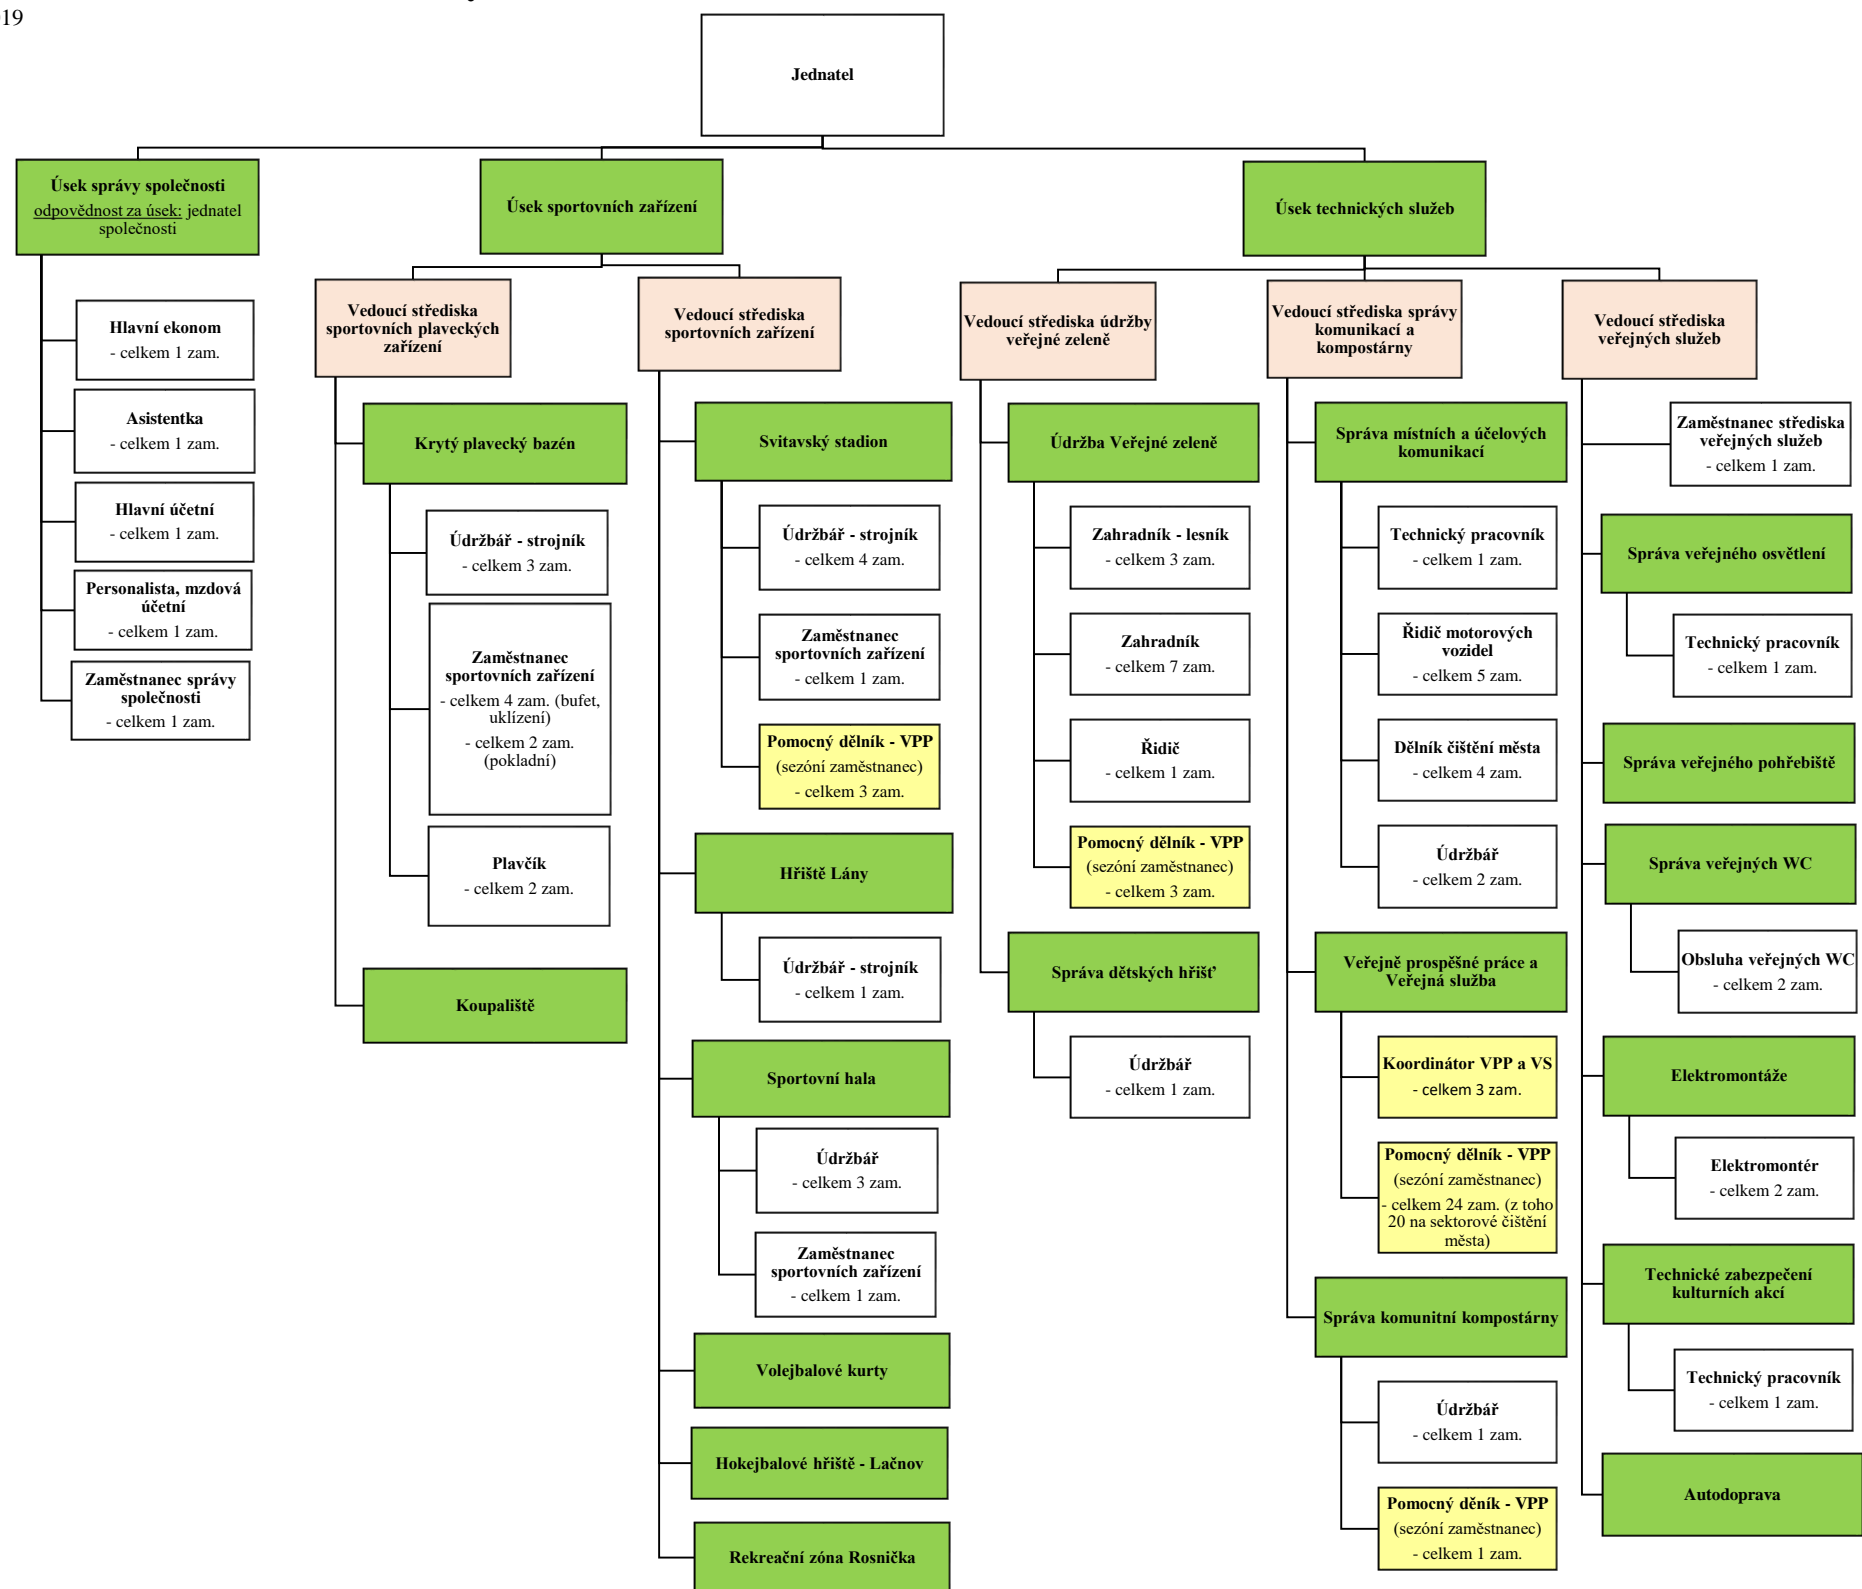

# Organizační schéma SPORTEŠ Svitavy s.r.o.

Platnost: 15.11.2019

## Celkem pracovních míst

Úsek správy společnosti	6
Úsek sportovních zařízení	23
Úsek technických služeb	35
Celkem za společnost	64
Středisko sportovních plaveckých zařízení	12
Středisko sportovních zařízení	11
Středisko údržby veřejné zeleně	13
Středisko správy komunikací a kompostárny	14
Středisko veřejných služeb	8
Veřejně prospěšné práce - celkem	30
Koordinátor VPP a VS	3
Celkem za SPORTEŠ včetně VPP	94