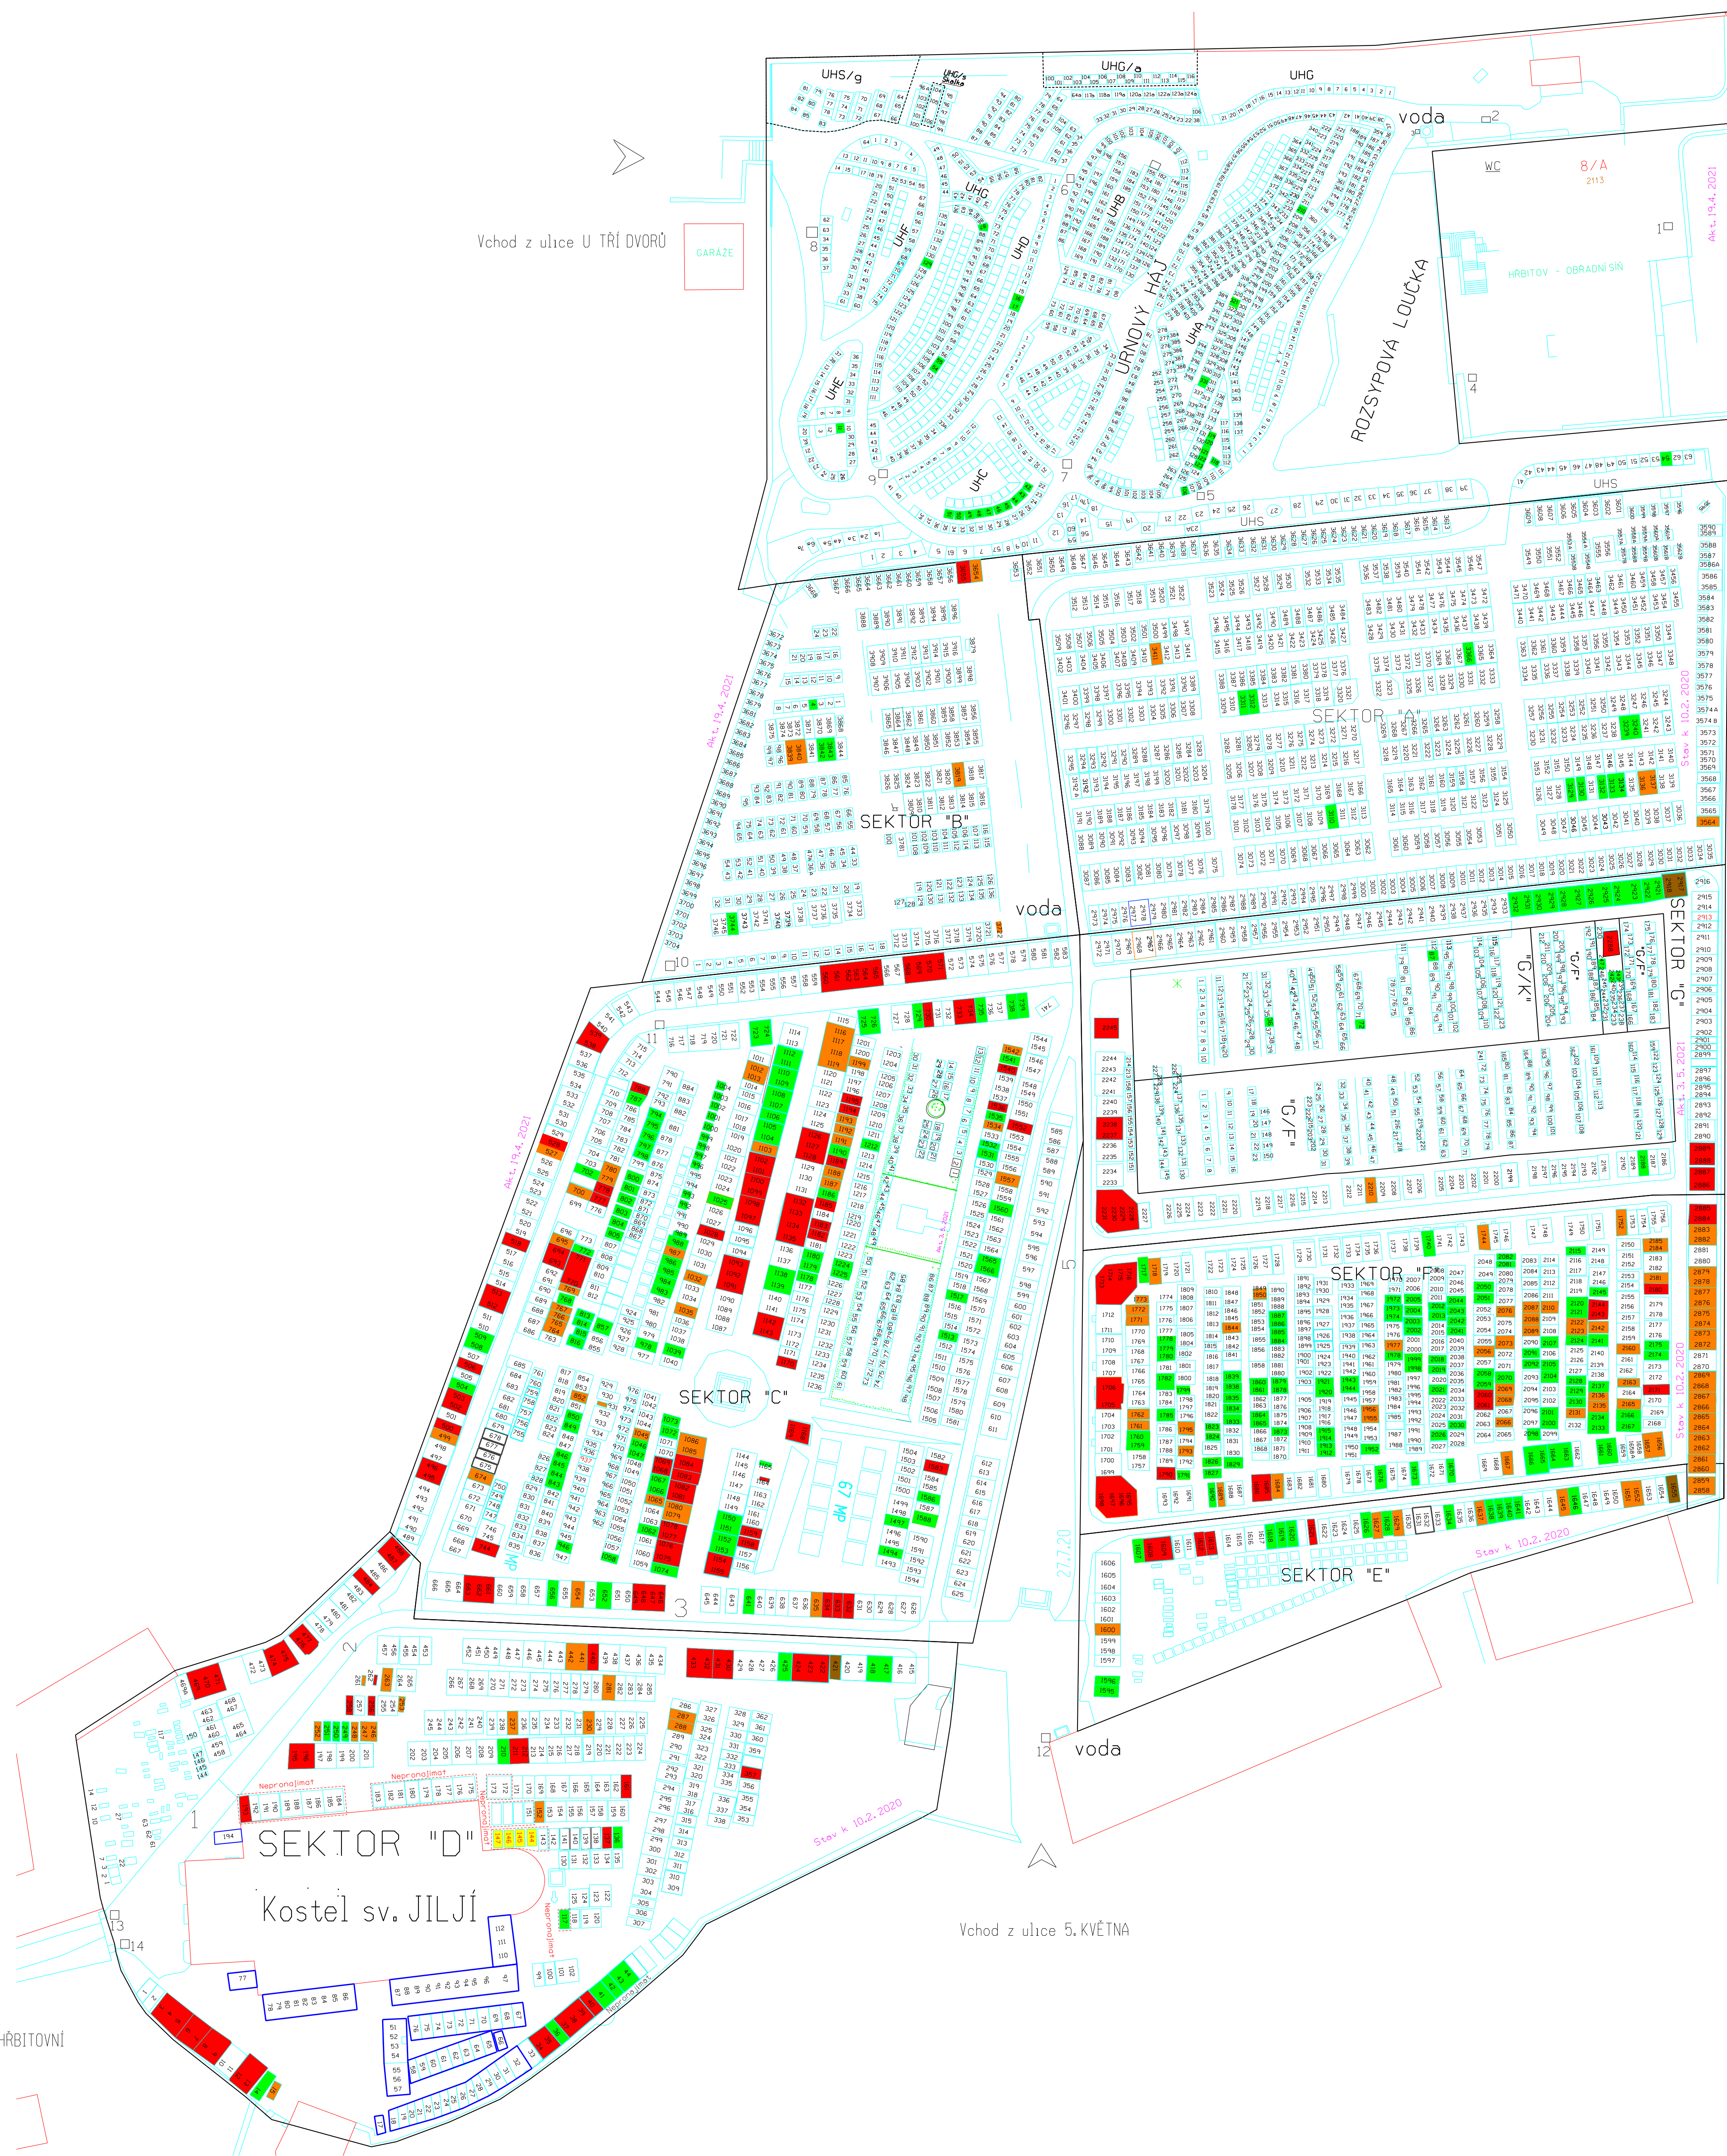

Vchod z ulice U TŘÍ DVORŮ

Vchod ke SMUTEČNÍ OBRADNÍ SÍŇI

### LEGENDA

- Sektor UHA-UHG - urnová místa, urnové desky
- Sektor A - hrobová místa
- Sektor B - hrobová místa, malé pomníčky, urny
- Sektor C - hrobová místa
- Sektor D - hrobová místa
- Sektor E - hrobová místa
- Sektor F - hrobová místa
- Sektor G, G/K, G/F - hrobová místa, malé pomníčky, urnové desky

- volné (travnatá plocha)
- volné (travnatá plocha)
- volné
- volné s hrobovým zařízením
- bezplatné užívání FARA
- obsazená místa
- společná hrobka
- válečné hroby
- významné hroby
- zákaz pohřbívání

Vchod z ulice HÁBITŮVNI

Vchod z ulice 5. KVĚTNA